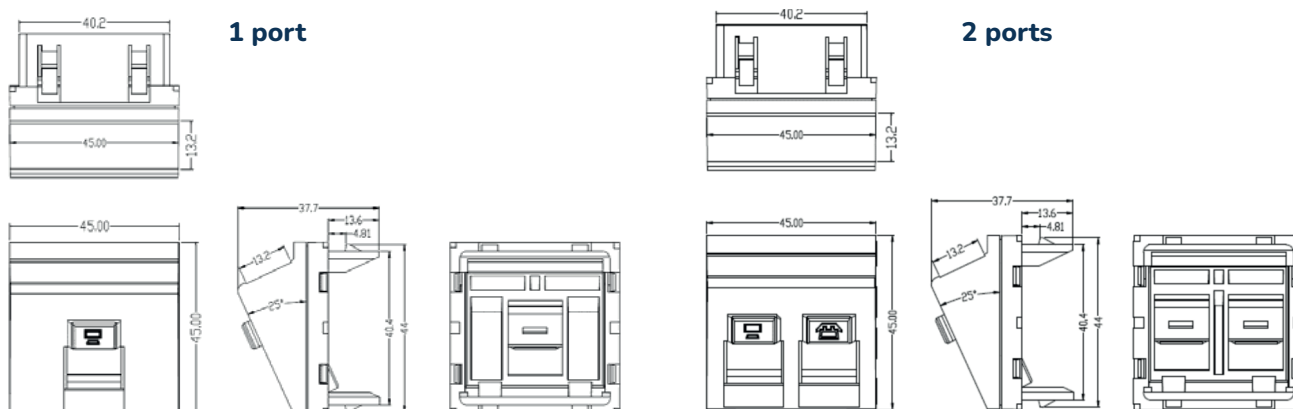

L'usage

Plastron clipsable de 45 mm x 45 mm, avec 1 ou 2 ports Keystone.
Volet anti-poussière à ressort de type « guillotine ».

Son format Keystone et sa compacité de 37,7 mm (profondeur hors couverture 25,6 mm) permettent une compatibilité avec tous les accessoires du marché.

La structure

Dimensions : (L)45mm x (l)45mm x (P)37.7mm

Matériaux : ABS et Polycarbonate

KJFP4545x- UK220400

Plastron 45x45 1 ou 2 ports incliné

Les références

Référence	Désignation	Conditionnement
KKJFP45451PANGF8	Plastron 45x45 1 port incliné	Eco-box de 8pcs
KKJFP45451PANGF48	Plastron 45x45 1 port incliné	Eco-box de 48pcs
KKJFP45452PANGF8	Plastron 45x45 2 ports incliné	Eco-box de 8pcs
KKJFP45452PANGF48	Plastron 45x45 2 ports incliné	Eco-box de 48pcs